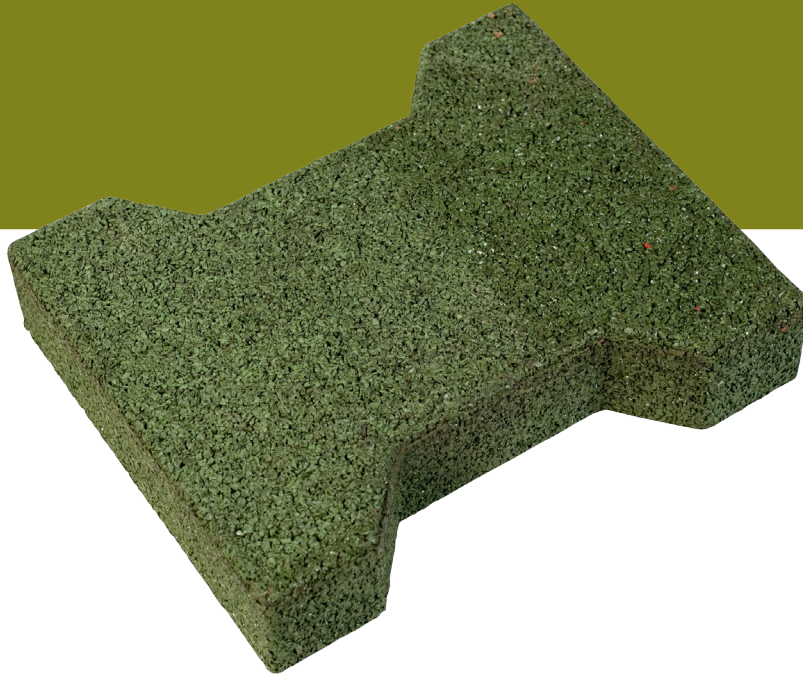

eco
recobrick

recobrick

Recobrick es un adoquín ecológico multifuncional. Son utilizados como recubrimiento decorativo para todo tipo de superficies exteriores, caminarias, terrazas, áreas donde existen riesgos de caídas, áreas de juego infantil, áreas de piscinas, colegios o jardines infantiles. Al ser antideslizante y amortiguante recobrick limita las posibilidades de caídas, reduciendo al mismo tiempo el impacto. Recobrick es también resistente a las condiciones climatológicas adversas y tiene buena permeabilidad al agua.

recobrick

Dimensión (mm)	Espesor (mm)	Color
200 X 165	20	Terracota; Negro; Verde; Verde claro Azul; gris
200 X 165	30	Terracota; Negro; Verde; Verde claro Azul; gris
200 X 165	40	Terracota; Negro; Verde; Verde claro Azul; gris