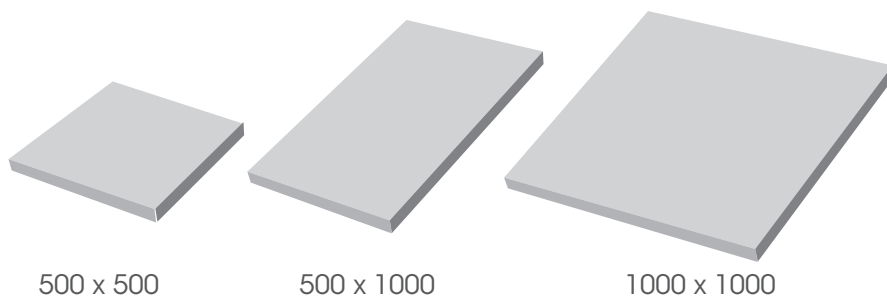

recoground

## recoground

Recoground es la solución ideal para reducir el cansancio en personas que laboran muchas horas de pie. Su aplicación puede ser tanto para áreas de trabajo internas como externas brindando superficies de confort y descanso. Su estructura elástica le permite absorber los golpes y las vibraciones provocadas por equipos y maquinarias cercanas y su superficie lisa permite su fácil limpieza.

## recoground

Dimensión (mm)	Espesor (mm)	Color
500 x 500	20	Terracota; Negro; Verde; Verde claro Azul; gris
500 x 1000	20	Terracota; Negro; Verde; Verde claro Azul; gris
1000 x 1000	20	Terracota; Negro; Verde; Verde claro Azul; gris

500 x 500

500 x 1000

1000 x 1000