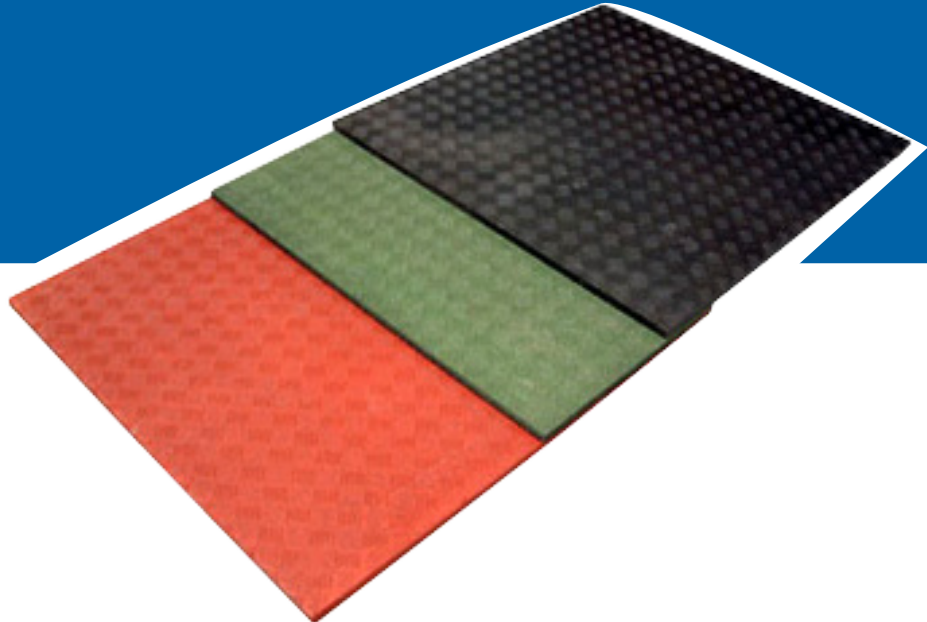

recoground

## recoground

Recoground es la solución ideal para reducir el cansancio en personas que laboran muchas horas de pie. Su aplicación puede ser tanto para áreas de trabajo internas como externas brindando superficies de confort y descanso. Su estructura elástica le permite absorber los golpes y las vibraciones provocadas por equipos y maquinarias cercanas y su superficie lisa permite su fácil limpieza.

Recoground es utilizado principalmente en hoteles, fábricas, líneas productivas y de empaque, ensambladoras, bares, puestos de atención al público y cocinas.

## recoground

Dimensión (mm)	Espesor (mm)	Color
500 x 500	20	Terracota; Negro; Verde; Verde claro Azul; gris
500 x 1000	20	Terracota; Negro; Verde; Verde claro Azul; gris
1000 x 1000	20	Terracota; Negro; Verde; Verde claro Azul; gris