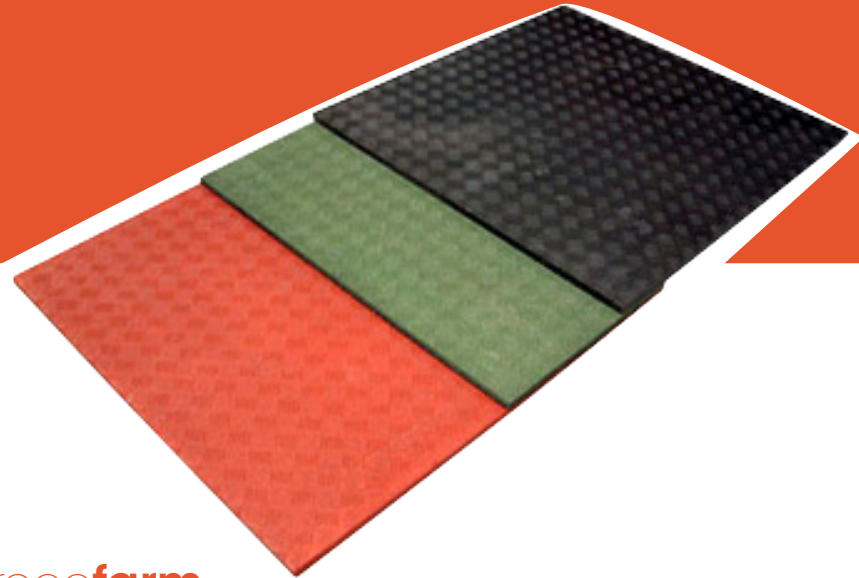

eco
recofarm

recofarm

Recofarm es el producto ideal para recubrir los pisos de establos, caballerizas, andadores y trailers. Las placas antideslizantes componen una superficie lisa y elástica garantizando al mismo tiempo confort en el descanso y la máxima seguridad en desplazamiento del caballo. La estructura de recofarm lo hace resistente e impermeable a la orina y es suficientemente lisa para facilitar la limpieza de los desechos sólidos. Todo esto permite reducir los gastos cotidianos de mantenimiento, creando un ambiente más higiénico y limpio para el animal.

recofarm

Dimensión (mm)	Espesor (mm)	Color
500 x 500	20	Terracota; Negro; Verde; Verde claro Azul; gris
500 x 1000	20	Terracota; Negro; Verde; Verde claro Azul; gris
1000 x 1000	20	Terracota; Negro; Verde; Verde claro Azul; gris